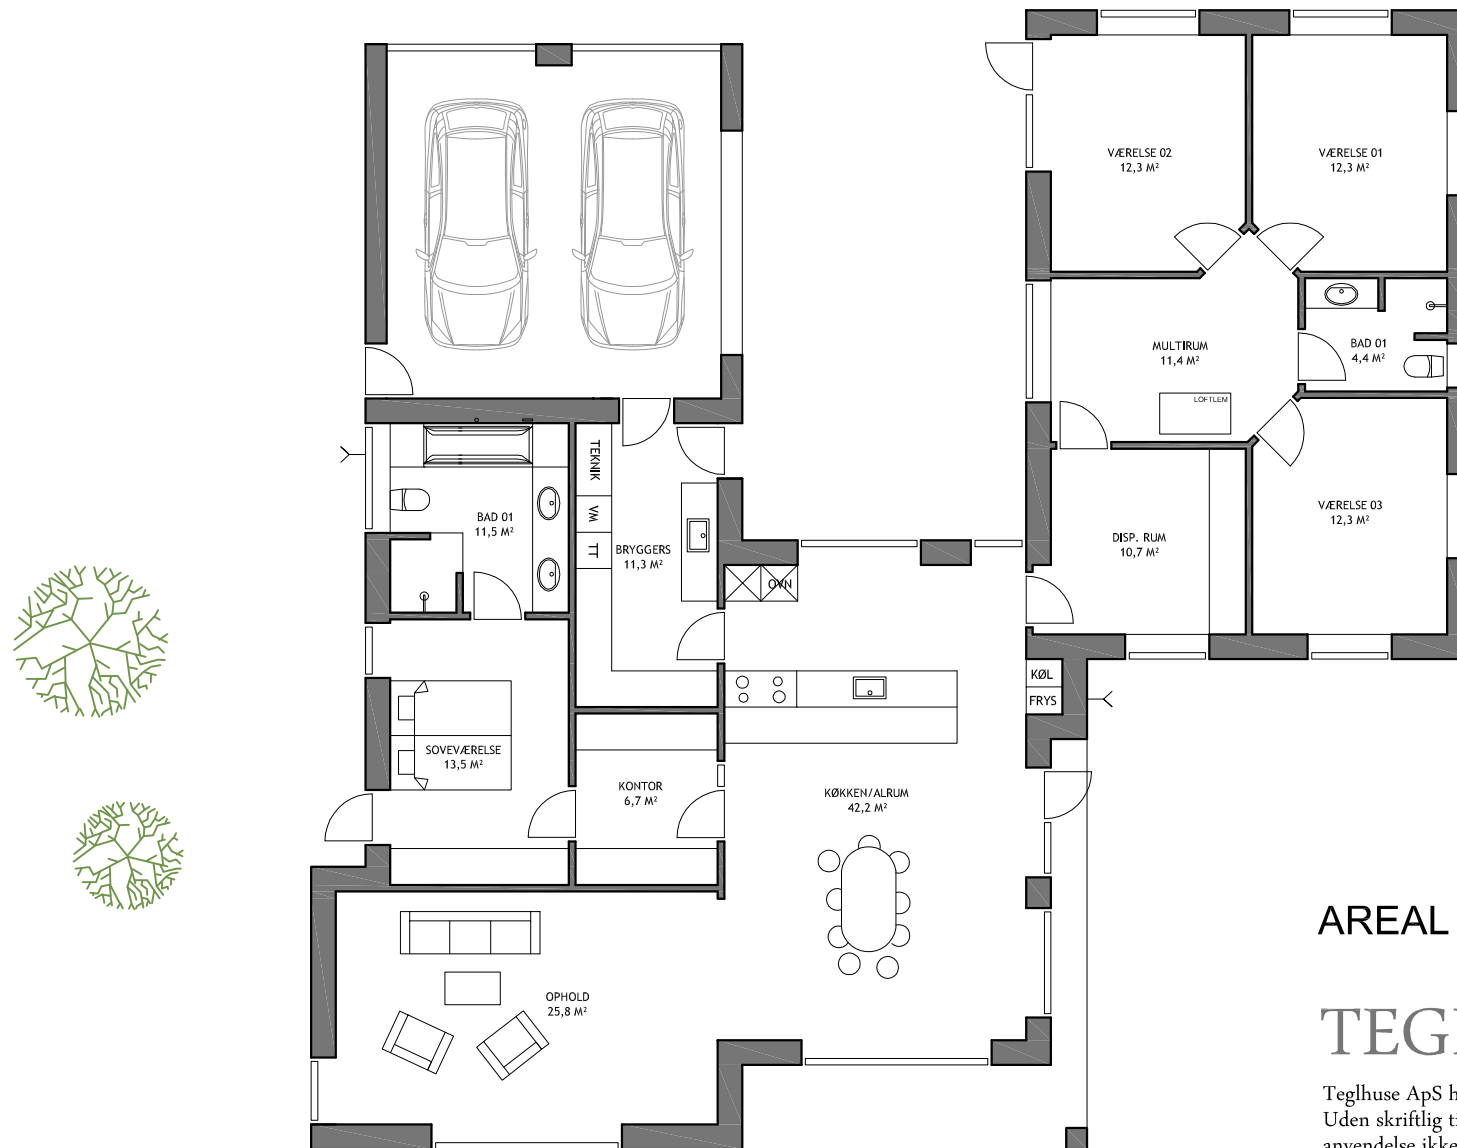

# 195 M<sup>2</sup> - ODENSE - VINKEL/HYBRID

AREAL BOLIG 194,7 M<sup>2</sup>

TEGLHUSE ApS

Teglhuse ApS har ophavsretten til nærværende tegning. Uden skriftlig tilladelse er kopiering eller anden anvendelse ikke tilladt