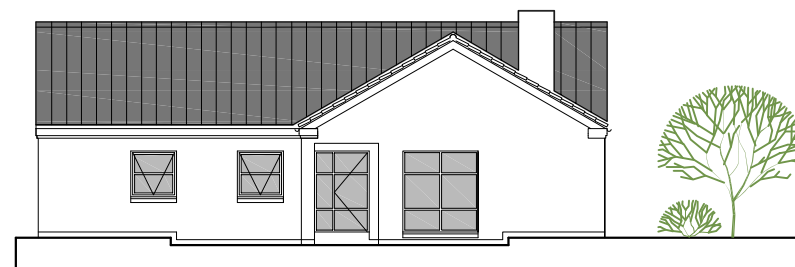

176 M² - STRIB - CLASSIC VINKEL

AREAL BOLIG 175,9 M²

AREAL VOGNLY 51,5 M²

TEGLHUSE ApS

Teglhuse ApS har ophavsretten til nærværende tegning.
Uden skriftlig tilladelse er kopiering eller anden
anvendelse ikke tilladt