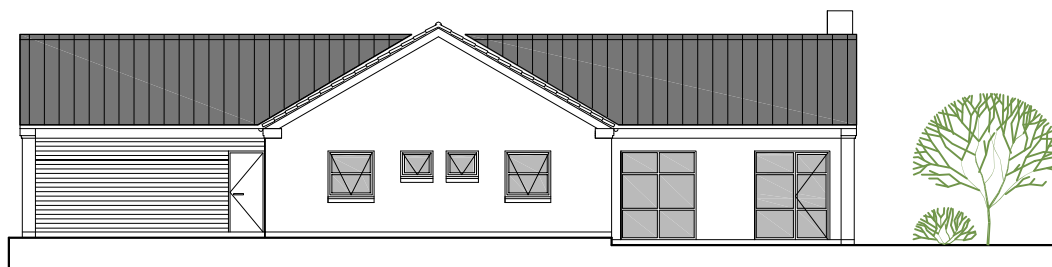

176 M² - STRIB - CLASSIC VINKEL

AREAL BOLIG 175,9 M²

AREAL VOGNLY 51,5 M²

TEGLHUSE ApS

Teglhuse ApS har ophavsretten til nærværende tegning.
Uden skriftlig tilladelse er kopiering eller anden
anvendelse ikke tilladt