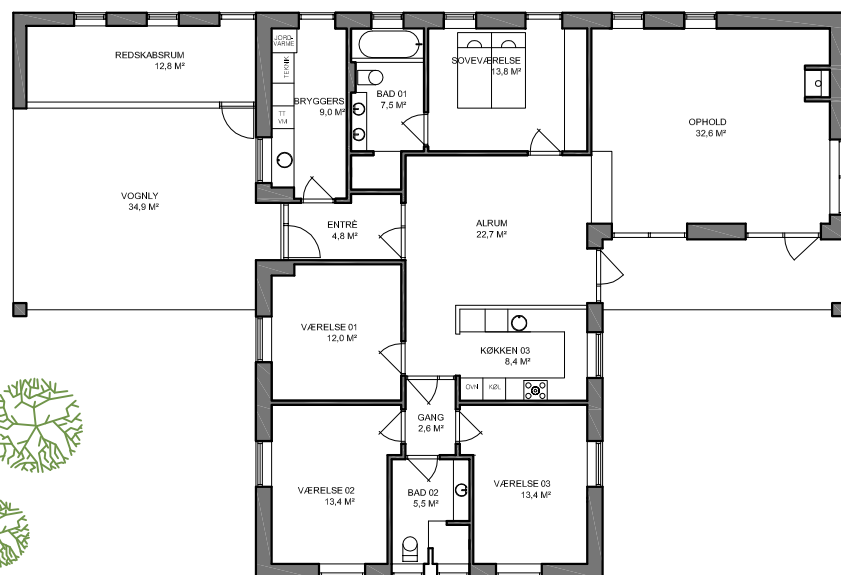

176 M² - STRIB - CLASSIC VINKEL

AREAL BOLIG 175,9 M²

AREAL VOGNLY 51,5 M²

TEGLHUSE ApS

Teglhuse ApS har ophavsretten til nærværende tegning.
Uden skriftlig tilladelse er kopiering eller anden
anvendelse ikke tilladt