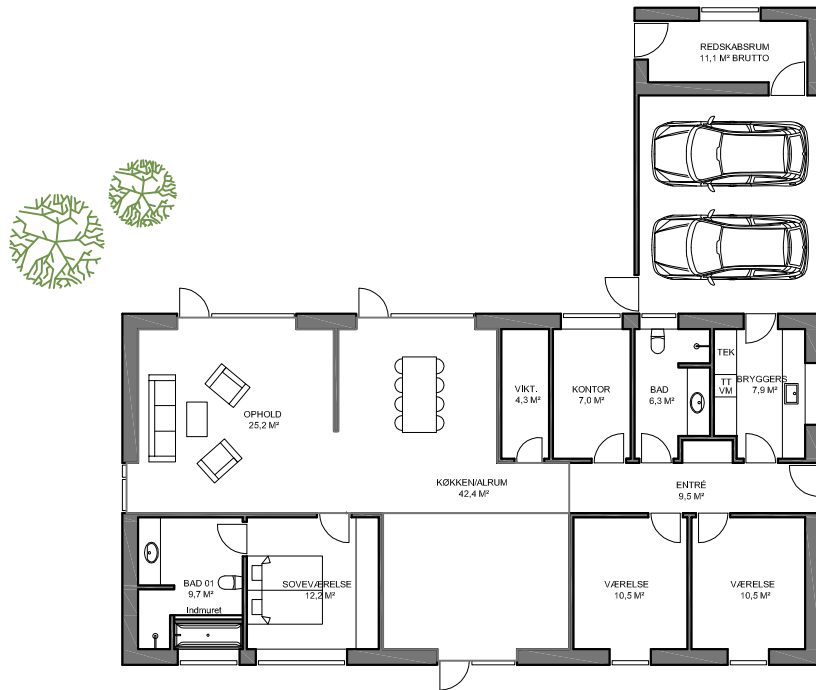

172 M² - SILKEBORG - FUTURA VINKEL

AREAL BOLIG 171,5 M²

TEGLHUSE ApS

Teglhuse ApS har ophavsretten til nærværende tegning. Uden skriftlig tilladelse er kopiering eller anden anvendelse ikke tilladt