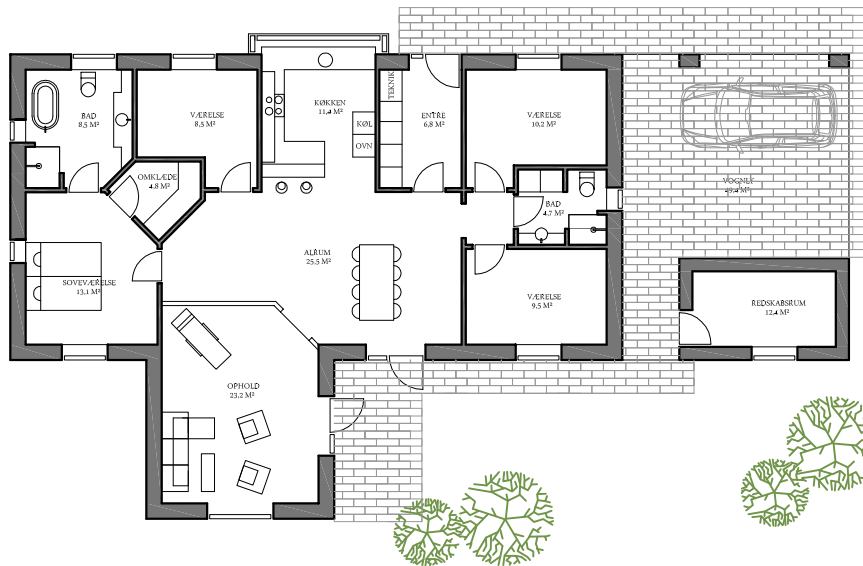

154 M² - GEDVED - CLASSIC VINKEL

AREAL BOLIG 153,8 M²

TEGLHUSE ApS

Teglhuse ApS har ophavsretten til nærværende tegning.
Uden skriftlig tilladelse er kopiering eller anden
anvendelse ikke tilladt